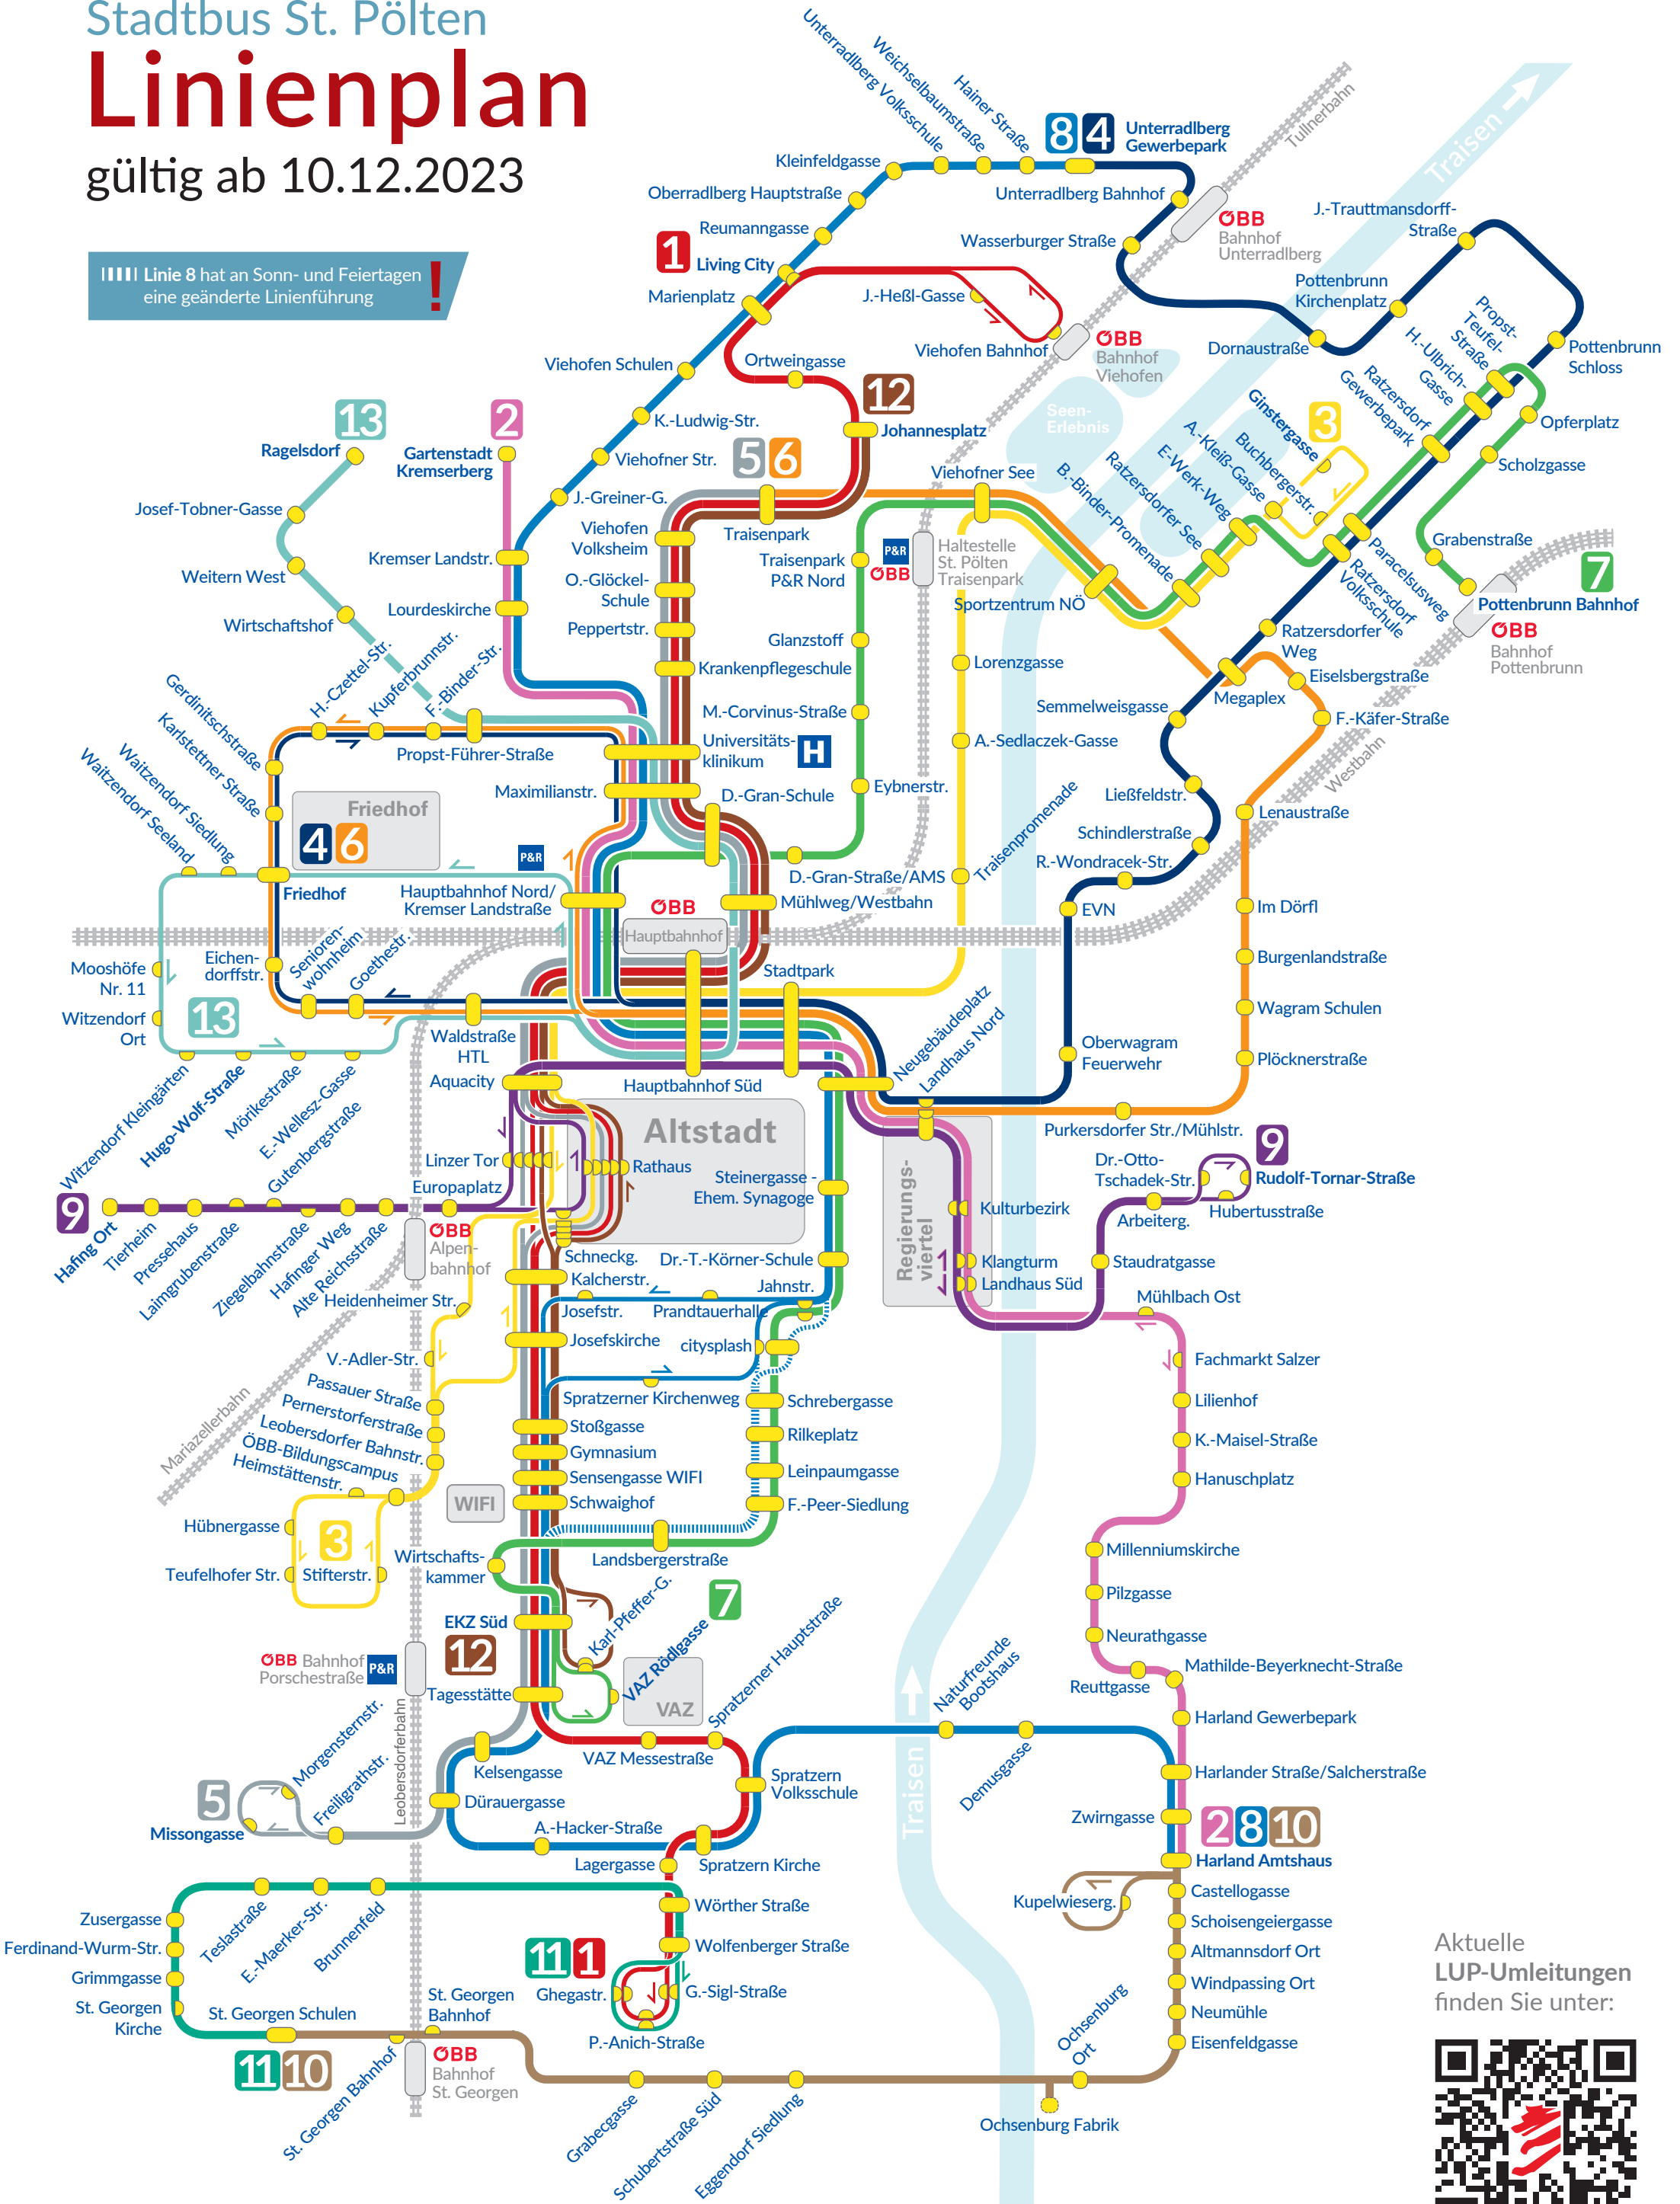

Stadtbus St. Pölten

Linienplan

gültig ab 10.12.2023

Line 8 hat an Sonn- und Feiertagen eine geänderte Linienführung!

Aktuelle LUP-Umleitungen finden Sie unter: